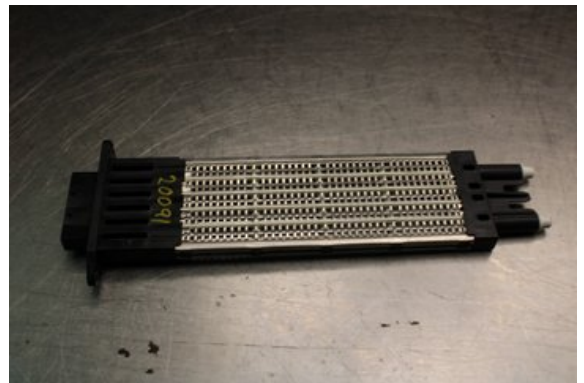

Lagernummer:

**W636861**

### Del - Värme Cellpaket Vatten

Lagernummer: W636861	Position:	Kvalitet: A	Passar fr./till årsm. -
Nykod: -	Tillverkare: -	Tillverkarkod: -	Originalnr: -
Anmärkning: Testad Ok			