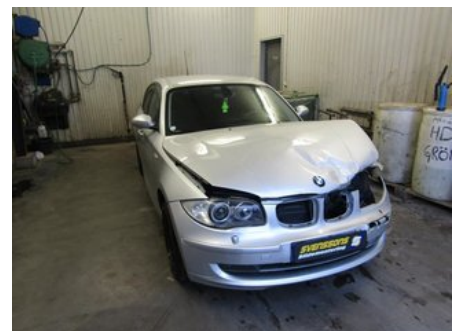

Tel: 044-244117

Fax:

www.svenssonsbildem.se

Del - Avgas temp/tryck givare

Lagernummer: W48452001	Position:	Kvalitet: A	Passar fr./till årsm. 200703 - 200812
Nyckod: 13627797517, 13627804862, 13627805152, 7789219	Tillverkare: -	Tillverkarkod: -	Originalnr: 13627789219
Anmärkning: -			

Fordon - BMW 1-Series

Chassinummer: WBAUD91070PZ08975	Modellår: 2008	Mil: 6.099	Bränsle: Diesel
Färg: LGRÅ	Färgkod: 354	Inredning: STOFF ELEKTRA/ANTHRAZIT	Inredningskod: EAAT
Växellåda: MANUELL	Växellådsnummer: -	Utväxling: -	Gruppkod: -
Motor: TESTAD PÅ LYFT, FUNK	Motorkod: N47-D20A	Tillverkningsdatum: 202007	Registreringsdatum: -
Anmärkning: -			