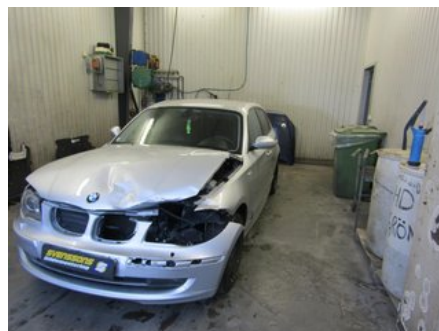

Fordon - BMW 1-Series

Chassinummer: WBAUD91070PZ08975	Modellår: 2008	Mil: 6.099	Bränsle: Diesel
Färg: LGRÅ	Färgkod: 354	Inredning: STOFF ELEKTRA/ANTHRAZIT	Inredningskod: EAAT
Växellåda: MANUELL	Växellådsnummer: -	Utväxling: -	Gruppkod: -
Motor: TESTAD PÅ LYFT, FUNK	Motorkod: N47-D20A	Tillverkningsdatum: 202007	Registreringsdatum: -
Anmärkning: -