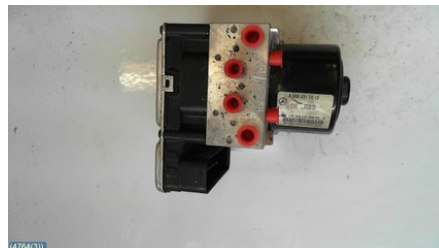

### Del - ABS Hydraulaggregat

Lagernummer: W4764	Position:	Kvalitet: A	Passar fr./till årsm. -
Nykod:	Tillverkare: -	Tillverkarkod: A0084317312	Originalnr: A0009019800
Anmärkning: -			

### Fordon - Mercedes E-Class 96->>

Chassinummer: WDD2122981A729428	Modellår: 2012	Mil: 34.660	Bränsle: Diesel
Färg: MBLÅ	Färgkod: -	Inredning: -	Inredningskod: -
Växellåda: -	Växellådsnummer: -	Utväxling: -	Gruppkod: -
Motor: -	Motorkod: OM651.924	Tillverkningsdatum: 201211	Registreringsdatum: 20121207
Anmärkning: 2.2 AUT CBI E300T BLUETEC HYBRID			