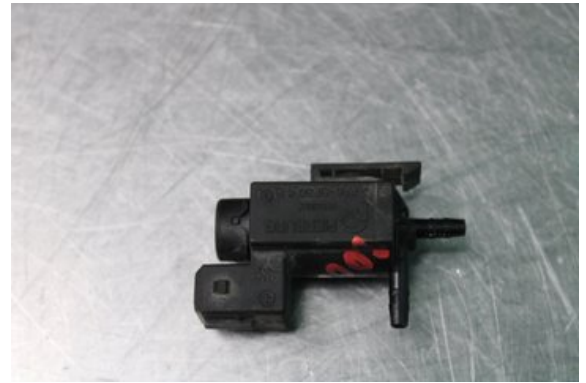

Lagernummer:

W636748

200 SEK

Frakt / Leveranstid:

Från 99 SEK / 1-3 dagar

Vimmerby Bildemontering AB

Källenas 110

59872 Södra Vi

Tel: 0492-20028

Fax: 0492-20720

www.vimmerbybildemontering.se

Del - Vakuumentil

Lagernummer: W636748	Position:	Kvalitet: A	Passar fr./till årsm. -
Nyckod: -	Tillverkare: -	Tillverkarkod: 70231800	Originalnr: -
Anmärkning: Testad Ok			

Fordon - BMW 1-Series

Chassinummer: WBAUD71050P443147	Modellår: 2011	Mil: 14.000	Bränsle: Diesel
Färg: SVART	Färgkod: -	Inredning: -	Inredningskod: -
Växellåda: 6vxl	Växellådsnummer: -	Utväxling: -	Gruppkod: -
Motor: 2.0D//N47D20C	Motorkod: -	Tillverkningsdatum: 201010	Registreringsdatum: 2010-10-19
Anmärkning: 118 2.0D CC 143HK 2.0D//N47D20C 6VXL 5DR CC DIESEL			