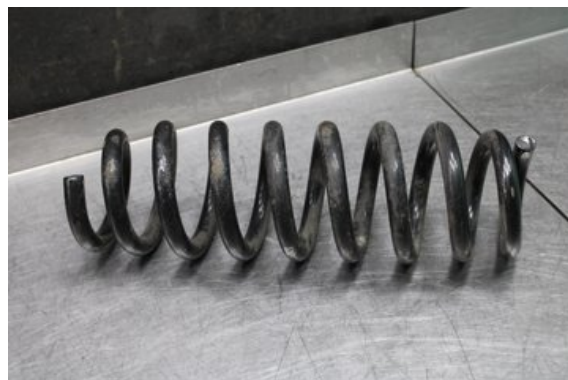

Lagernummer:

W636692

300 SEK

Frakt / Leveranstid:

Från 99 SEK / 1-3 dagar

Vimmerby Bildemontering AB

Källenas 110

59872 Södra Vi

Tel: 0492-20028

Fax: 0492-20720

www.vimmerbybildemontering.se

Del - Fjäder bak

Lagernummer: W636692	Position: Bak	Kvalitet: A	Passar fr./till årsm. -
Nyckod: -	Tillverkare: -	Tillverkarkod: -	Originalnr: -
Anmärkning: Testad Ok!			

Fordon - BMW 1-Series

Chassinummer: WBAUD71050P443147	Modellår: 2011	Mil: 14.000	Bränsle: Diesel
Färg: SVART	Färgkod: -	Inredning: -	Inredningskod: -
Växellåda: 6vxl	Växellådsnummer: -	Utväxling: -	Gruppkod: -
Motor: 2.0D//N47D20C	Motorkod: -	Tillverkningsdatum: 201010	Registreringsdatum: 20101019
Anmärkning: 118 2.0D CC 143HK 2.0D//N47D20C 6VXL 5DR CC DIESEL			