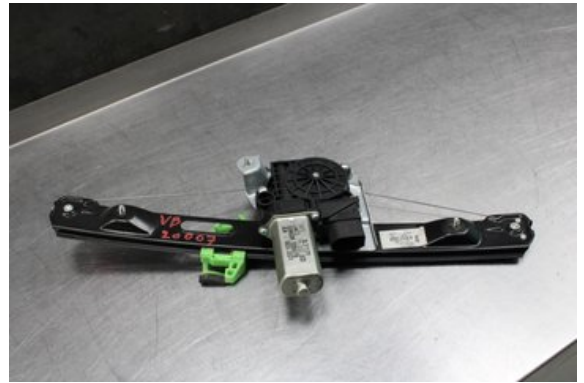

### Del - Fönsterhiss elektrisk kompl.

Lagernummer: W636662	Position:	Kvalitet: A	Passar fr./till årsm. -
Nykod: -	Tillverkare: -	Tillverkarkod: -	Originalnr: -
Anmärkning: V.Bak Testad Ok V.Bak			