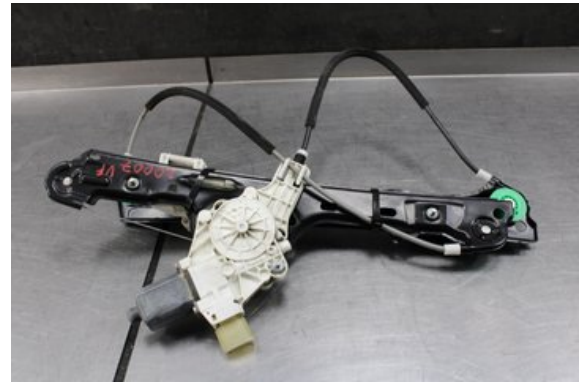

Lagernummer:

W636657

500 SEK

Frakt / Leveranstid:

Från 99 SEK / 1-3 dagar

Vimmerby Bildemontering AB

Källenas 110

59872 Södra Vi

Tel: 0492-20028

Fax: 0492-20720

www.vimmerbybildemontering.se

Del - Fönsterhiss elektrisk kompl.

Lagernummer: W636657	Position:	Kvalitet: A	Passar fr./till årsm. -
Nyckod: -	Tillverkare: -	Tillverkarkod: -	Originalnr: -
Anmärkning: V.Fram Testad Ok V.Fram			

Fordon - BMW 1-Series

Chassinummer: WBAUD71050P443147	Modellår: 2011	Mil: 14.000	Bränsle: Diesel
Färg: SVART	Färgkod: -	Inredning: -	Inredningskod: -
Växellåda: 6vxl	Växellådsnummer: -	Utväxling: -	Gruppkod: -
Motor: 2.0D//N47D20C	Motorkod: -	Tillverkningsdatum: 201010	Registreringsdatum: 2010-10-19
Anmärkning: 118 2.0D CC 143HK 2.0D//N47D20C 6VXL 5DR CC DIESEL			