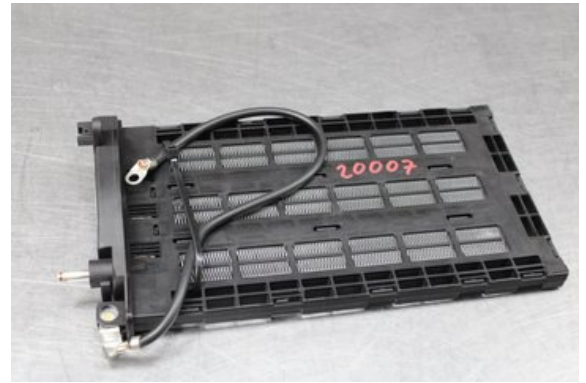

Lagernummer:

**W636641**

### Del - Värme Cellpaket Vatten

Lagernummer: W636641	Position:	Kvalitet: A	Passar fr./till årsm. -
Nyckod: -	Tillverkare: -	Tillverkarkod: 710260430200	Originalnr: -
Anmärkning: Testad Ok			