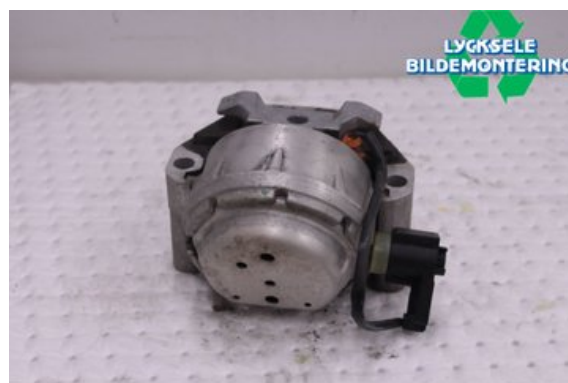

Lagernummer:

W523621

1.000 SEK

Frakt / Leveranstid:

Från 125 SEK / 1-3 dagar

Lycksele Bildemontering AB

Karossvägen 4

92145 Lycksele

Tel: 0950-12140

Fax: 0950-14928

www.lyckselebildemontering.se

Del - Motorkudde

| | | | |
|---|----------------------|---------------------|----------------------------|
| Lagernummer: W523621 | Position: Vänster | Kvalitet: A | Passar fr./till årsm. - |
| Nyckod: | Tillverkare: - | Tillverkarkod: - | Originalnr: 4G0199381LG |
| Anmärkning: Vänster, Diesel, ELEKTRISK | | | |

Fordon - Audi A6 Allroad

| | | | |
|--|-----------------------|-------------------------------|---------------------------------|
| Chassinummer: WAUZZZ4G9DN151241 | Modellår: 2013 | Mil: 8.790 | Bränsle: Diesel |
| Färg: Blå | Färgkod: - | Inredning: - | Inredningskod: - |
| Växellåda: Automat | Växellådsnummer: - | Utväxling: - | Gruppkod: - |
| Motor: 2967 | Motorkod: CGQB | Tillverkningsdatum: 201305 | Registreringsdatum: 20130506 |
| Anmärkning: A6 ALLROAD CGQB AUTOMAT 5DR CROSS-OVER DIESEL | | | |