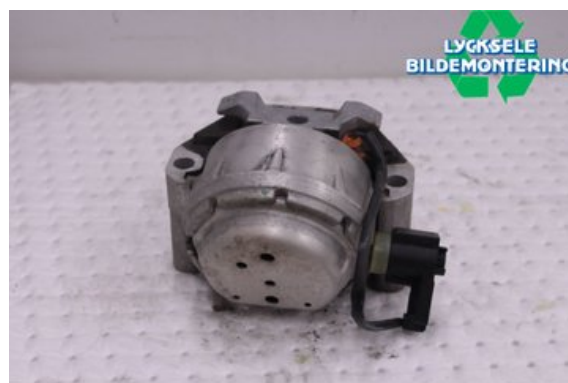

Lagernummer:

W523621

1.000 SEK

Frakt / Leveranstid:

Från 125 SEK / 1-3 dagar

Lycksele Bildemontering AB

Karossvägen 4

92145 Lycksele

Tel: 0950-12140

Fax: 0950-14928

www.lyckselebildemontering.se

Del - Motorkudde

Lagernummer: W523621	Position: Vänster	Kvalitet: A	Passar fr./till årsm. -
Nykod:	Tillverkare: -	Tillverkarkod: -	Originalnr: 4G0199381LG
Anmärkning: Vänster, Diesel, ELEKTRISK			

Fordon - Audi A6 Allroad

Chassinummer: WAUZZZ4G9DN151241	Modellår: 2013	Mil: 8.790	Bränsle: Diesel
Färg: Blå	Färgkod: -	Inredning: -	Inredningskod: -
Växellåda: Automat	Växellådsnummer: -	Utväxling: -	Gruppkod: -
Motor: 2967	Motorkod: CGQB	Tillverkningsdatum: 201305	Registreringsdatum: 20130506
Anmärkning: A6 ALLROAD CGQB AUTOMAT 5DR CROSS-OVER DIESEL			