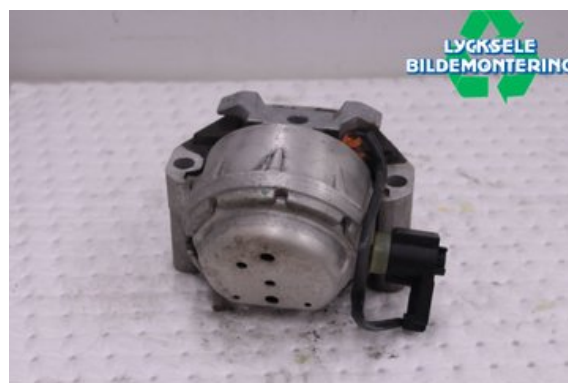

### Del - Motorkudde

Lagernummer: W523621	Position: Vänster	Kvalitet: A	Passar fr./till årsm. -
Nykod:	Tillverkare: -	Tillverkarkod: -	Originalnr: 4G0199381LG
Anmärkning: Vänster, Diesel, ELEKTRISK			