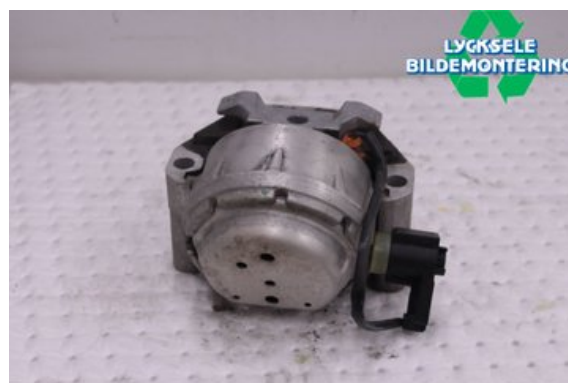

Lagernummer:

W523621

1.000 SEK

Frakt / Leveranstid:

Från 125 SEK / 1-3 dagar

Lycksele Bildemontering AB

Karossvägen 4

92145 Lycksele

Tel: 0950-12140

Fax: 0950-14928

www.lyckselebildemontering.se

Del - Motorkudde

Lagernummer: W523621	Position: Vänster	Kvalitet: A	Passar fr./till årsm. -
Nyckod:	Tillverkare: -	Tillverkarkod: -	Originalnr: 4G0199381LG
Anmärkning: Vänster, Diesel, ELEKTRISK			

Fordon - Audi A6 Allroad

Chassinummer: WAUZZZ4G9DN151241	Modellår: 2013	Mil: 8.790	Bränsle: Diesel
Färg: Blå	Färgkod: -	Inredning: -	Inredningskod: -
Växellåda: Automat	Växellådsnummer: -	Utväxling: -	Gruppkod: -
Motor: 2967	Motorkod: CGQB	Tillverkningsdatum: 201305	Registreringsdatum: 20130506
Anmärkning: A6 ALLROAD CGQB AUTOMAT 5DR CROSS-OVER DIESEL			