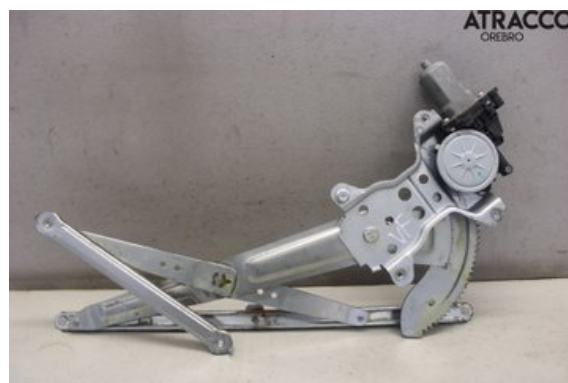

Lagernummer:

W1306229

720 SEK

Frakt / Leveranstid:

Från 150 SEK / 1-3 dagar

Örebro Bildemontering AB

Stortorp 560 Norrbyås

70595 Örebro

Tel: 019-6701200

Fax: 019-237009

www.orerobildemo.se

Del - Fönsterhiss elektrisk kompl.

Lagernummer: W1306229	Position: Vänster fram	Kvalitet: A	Passar fr./till årsm. -
Nyckod:	Tillverkare: -	Tillverkarkod: -	Originalnr: 8340279J12
Anmärkning: Vänster fram			

Fordon - Suzuki SX4

Chassinummer: TSMEYA21S00510058	Modellår: 2010	Mil: 21.297	Bränsle: Bensin
Färg: Röd	Färgkod: ZCF (BRIGHT RED)	Inredning: BLACK	Inredningskod: -
Växellåda: 5MT / MAN	Växellådsnummer: -	Utväxling: -	Gruppkod: -
Motor: 1586	Motorkod: M16A-1516138	Tillverkningsdatum: 201005	Registreringsdatum: 20100503
Anmärkning: 1,6 l. SUZUKI SX4 M16A-1516138 5MT / MAN 5DR KOMBI			