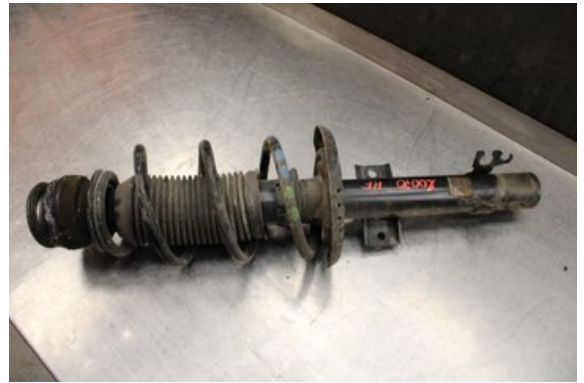

Lagernummer:

W636542

450 SEK

Frakt / Leveranstid:

Från 99 SEK / 1-3 dagar

Vimmerby Bildmontering AB

Källenas 110

59872 Södra Vi

Tel: 0492-20028

Fax: 0492-20720

www.vimmerbybildmontering.se

Del - Fjäderben fram

Lagernummer: W636542	Position: Höger	Kvalitet: A	Passar fr./till årsm. -
Nyckod: -	Tillverkare: -	Tillverkarkod: 6R0411105T	Originalnr: 1S0413031C
Anmärkning: Testad Ok			

Fordon - VW UP!, E-UP!

Chassinummer: WVWZZZAAZGD117806	Modellår: 2016	Mil: 3.086	Bränsle: Biogas
Färg: VIT	Färgkod: -	Inredning: -	Inredningskod: -
Växellåda: 5vxl	Växellådsnummer: -	Utväxling: -	Gruppkod: -
Motor: 1.0i/CPGA	Motorkod: -	Tillverkningsdatum: 201607	Registreringsdatum: 2016-07-05
Anmärkning: 1.0 ECOFUEL CC 68HK 1.0/CPGA 5VXL 5DR CC BIOGAS			