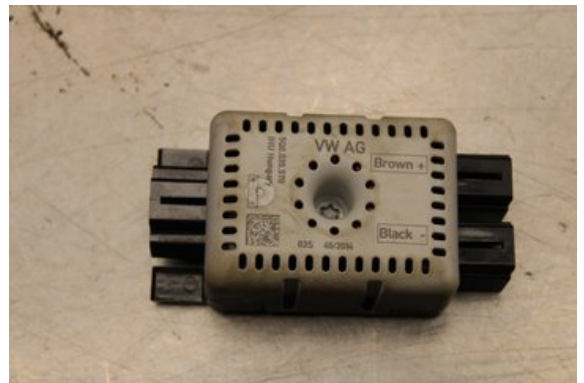

Lagernummer:

W636488

100 SEK

Frakt / Leveranstid:

Från 99 SEK / 1-3 dagar

Vimmerby Bildemontering AB

Källnäs 110

59872 Södra Vi

Tel: 0492-20028

Fax: 0492-20720

www.vimmerbybildemontering.se

Del - Antennförstärkare

Lagernummer: W636488	Position:	Kvalitet: A	Passar fr./till årsm. -
Nyckod:	Tillverkare: -	Tillverkarkod: -	Originalnr: -
Anmärkning: Testad OK!			

Fordon - VW Golf, e-Golf

Chassinummer: WVWZZZAUZFP583844	Modellår: 2015	Mil: 15.460	Bränsle: Diesel
Färg: VIT	Färgkod: -	Inredning: -	Inredningskod: -
Växellåda: AUTOMAT	Växellådsnummer: -	Utväxling: -	Gruppkod: -
Motor: 1.6TDI/CLHA	Motorkod: -	Tillverkningsdatum: 201412	Registreringsdatum: 2014-12-30
Anmärkning: 1.6TDI DIESEL VARIANT 105HK 1.6TDI/CLHA AUTOMAT 5DR			