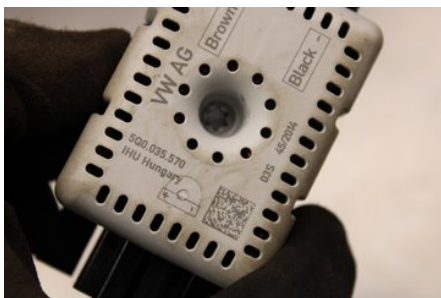

Fordon - VW Golf, e-Golf

Chassinummer: WVWZZZAUZFP583844	Modellår: 2015	Mil: 15.460	Bränsle: Diesel
Färg: VIT	Färgkod: -	Inredning: -	Inredningskod: -
Växellåda: AUTOMAT	Växellådsnummer: -	Utväxling: -	Gruppkod: -
Motor: 1.6TDI/CLHA	Motorkod: -	Tillverkningsdatum: 201412	Registreringsdatum: 2014-12-30
Anmärkning: 1.6TDI DIESEL VARIANT 105HK 1.6TDI/CLHA AUTOMAT 5DR