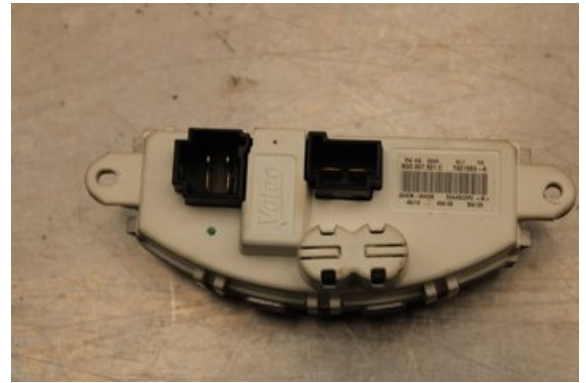

Lagernummer:

W636486

200 SEK

Frakt / Leveranstid:

Från 70 SEK / 1-3 dagar

Vimmerby Bildemontering AB

Källnäs 110

59872 Södra Vi

Tel: 0492-20028

Fax: 0492-20720

www.vimmerbybildemontering.se

Del - Värmebläcksotstånd

Lagernummer: W636486	Position:	Kvalitet: A	Passar fr./till årsm. -
Nyckod: -	Tillverkare: -	Tillverkarkod: -	Originalnr: -
Anmärkning: Testad OK			