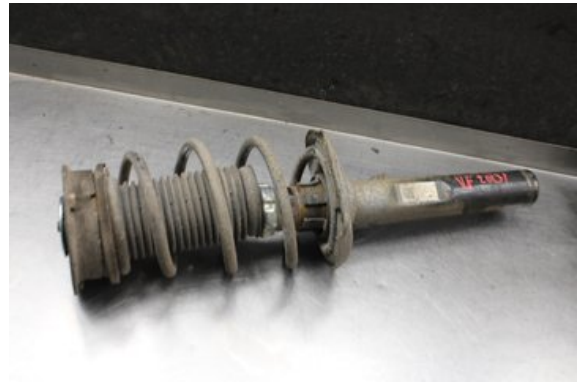

Lagernummer:

W636461

700 SEK

Frakt / Leveranstid:

Från 99 SEK / 1-3 dagar

Vimmerby Bildemontering AB

Källnäs 110

59872 Södra Vi

Tel: 0492-20028

Fax: 0492-20720

www.vimmerbybildemontering.se

Del - Fjäderben fram

| | | | |
|--------------------------|----------------------|-------------------------------|----------------------------|
| Lagernummer: W636461 | Position: Vänster | Kvalitet: A | Passar fr./till årsm. - |
| Nyckod: - | Tillverkare: - | Tillverkarkod: 5Q0413023FJ | Originalnr: - |
| Anmärkning: Testad OK | | | |