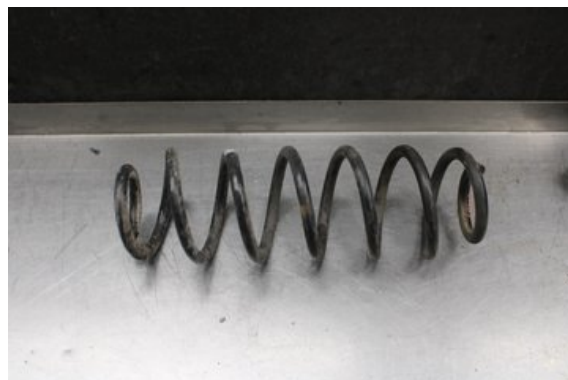

### Del - Fjäder bak

Lagernummer: <b>W636458</b>	Position: <b>Bak</b>	Kvalitet: <b>A</b>	Passar fr./till årsm. <b>-</b>
Nykod:	Tillverkare: <b>-</b>	Tillverkarkod: <b>-</b>	Originalnr: <b>5Q0511121AF</b>
Anmärkning: <b>-</b>			