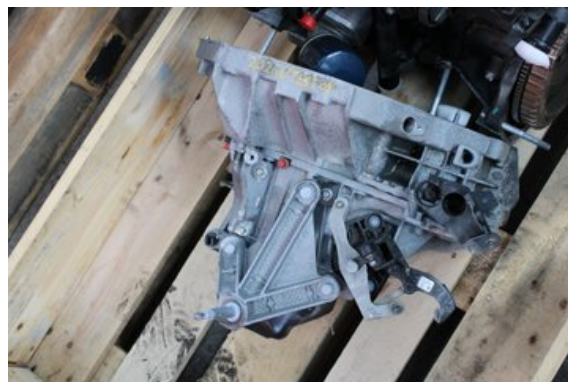

Lagernummer:

W636325

10.000 SEK

Frakt / Leveranstid:

Från 700 SEK / 1-3 dagar

Vimmerby Bildemontering AB

Källnäs 110

59872 Södra Vi

Tel: 0492-20028

Fax: 0492-20720

www.vimmerbybildemontering.se

Del - Växellåda manuell 6-vxl

Lagernummer: W636325	Position: -	Kvalitet: A -	Passar fr./till årsm. -
Nyckod: -	Tillverkare: -	Tillverkarkod: 320106397R	Originalnr: -
Anmärkning: Testad OK			

Fordon - Renault Kangoo

Chassinummer: VF1FW51M157497540	Modellår: 2017	Mil: 3.849	Bränsle: Diesel
Färg: VIT	Färgkod: -	Inredning: -	Inredningskod: -
Växellåda: 6vxl	Växellådsnummer: -	Utväxling: -	Gruppkod: -
Motor: 1.5DCi/K9K636	Motorkod: -	Tillverkningsdatum: 201703	Registreringsdatum: 2017-03-30
Anmärkning: 1.5DCI DIESEL MAXI SKÅP 90HK 1.5DCI/K9K636 6VXL 5DR			