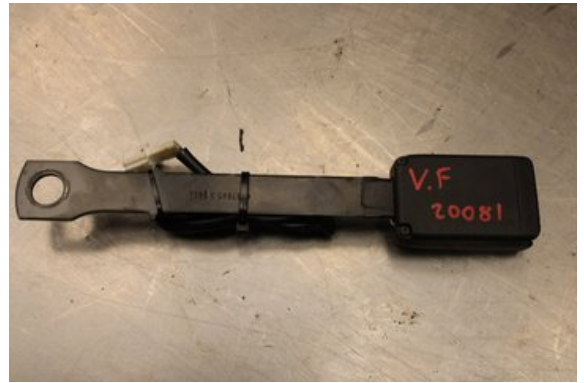

### Del - Säkerhetsbälteslås / Stopp

Lagernummer: W636278	Position:	Kvalitet: A	Passar fr./till årsm. -
Nykod: -	Tillverkare: -	Tillverkarkod: -	Originalnr: -
Anmärkning: V.Fram Testad OK V.Fram			