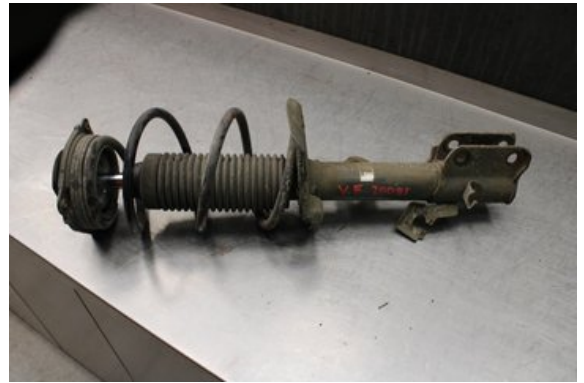

Lagernummer:

W636261

Pris saknas

Frakt / Leveranstid:

Från 99 SEK / 1-3 dagar

Vimmerby Bildemontering AB

Källnäs 110

59872 Södra Vi

Tel: 0492-20028

Fax: 0492-20720

www.vimmerbybildemontering.se

Del - Fjäderben fram

Lagernummer: W636261	Position: Vänster	Kvalitet: A	Passar fr./till årsm. -
Nykod: -	Tillverkare: -	Tillverkarkod: -	Originalnr: -
Anmärkning: Testad OK			

Fordon - Nissan Juke

Chassinummer: SJNFBAF15U6297123	Modellår: 2013	Mil: 7.700	Bränsle: Bensin
Färg: SVART	Färgkod: -	Inredning: -	Inredningskod: -
Växellåda: VARIOMATIC	Växellådsnummer: -	Utväxling: -	Gruppkod: -
Motor: 1.6i/HR16DE	Motorkod: -	Tillverkningsdatum: 201210	Registreringsdatum: 2012-11-29
Anmärkning: 1.6I CROSSOVER 117HK 1.6I/HR16DE VARIOMATIC 5DR SUV			