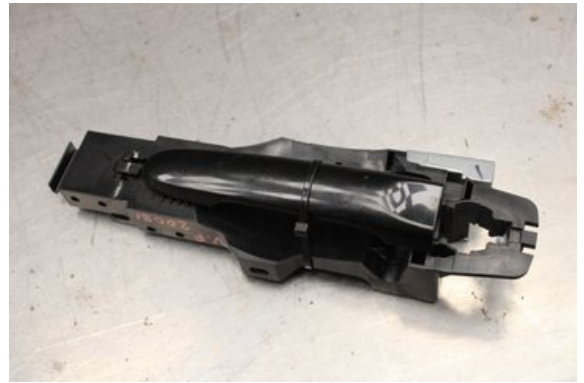

Tel: 0492-20028

Fax: 0492-20720

www.vimmerbybildemontering.se

Del - Dörrhandtag Utvändigt

Lagernummer: W636235	Position: Vänster	Kvalitet: A	Passar fr./till årsm. -
Nykod: -	Tillverkare: -	Tillverkarkod: -	Originalnr: -
Anmärkning: Fram Testad OK Fram			