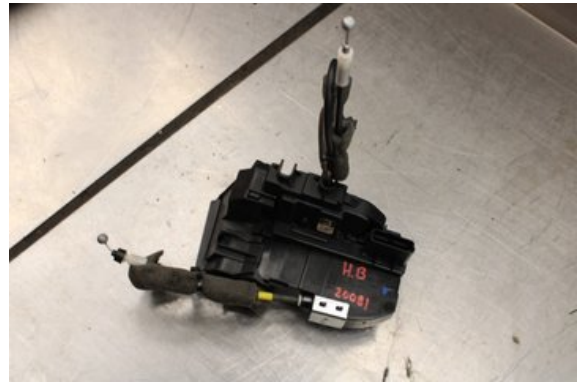

Tel: 0492-20028

Fax: 0492-20720

www.vimmerbybildemontering.se

Del - Låskista Dörrlås

Lagernummer: W636231	Position: -	Kvalitet: A	Passar fr./till årsm. -
Nykod: -	Tillverkare: -	Tillverkarkod: -	Originalnr: -
Anmärkning: H.Bak Testad OK H.Bak			