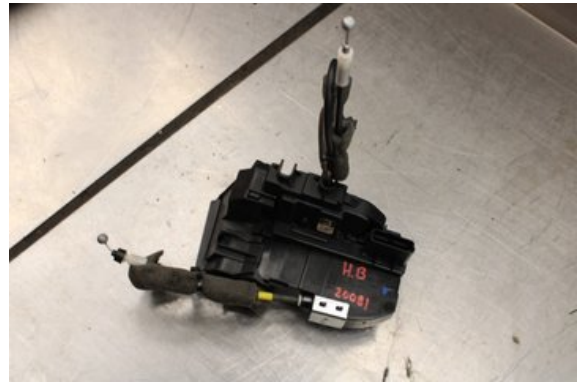

Tel: 0492-20028

Fax: 0492-20720

www.vimmerbybildemontering.se

Del - Låskista Dörrlås

Lagernummer: W636231	Position: -	Kvalitet: A	Passar fr./till årsm. -
Nykod: -	Tillverkare: -	Tillverkarkod: -	Originalnr: -
Anmärkning: H.Bak Testad OK! H.Bak			