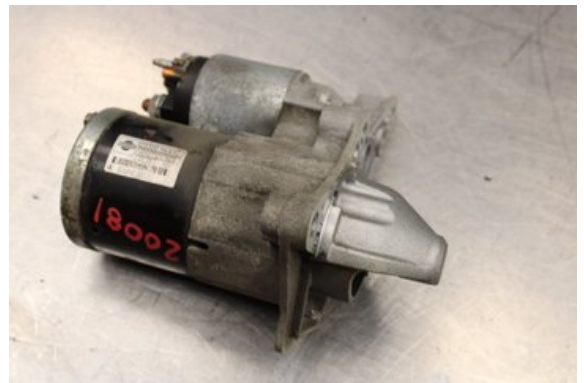

Lagernummer:

W636227

1.250 SEK

Frakt / Leveranstid:

Från 99 SEK / 1-3 dagar

Vimmerby Bildmontering AB

Källnäs 110

59872 Södra Vi

Tel: 0492-20028

Fax: 0492-20720

www.vimmerbybildmontering.se

Del - Startmotor Bensin

Lagernummer: W636227	Position:	Kvalitet: A	Passar fr./till årsm. -
Nyckod: -	Tillverkare: -	Tillverkarkod: M000T32178ZE	Originalnr: -
Anmärkning: Testad OK			

Fordon - Nissan Juke

Chassinummer: SJNFBAF15U6297123	Modellår: 2013	Mil: 7.700	Bränsle: Bensin
Färg: SVART	Färgkod: -	Inredning: -	Inredningskod: -
Växellåda: VARIOMATIC	Växellådsnummer: -	Utväxling: -	Gruppkod: -
Motor: 1.6i/HR16DE	Motorkod: -	Tillverkningsdatum: 201210	Registreringsdatum: 2012-11-29
Anmärkning: 1.6I CROSSOVER 117HK 1.6I/HR16DE VARIOMATIC 5DR SUV			