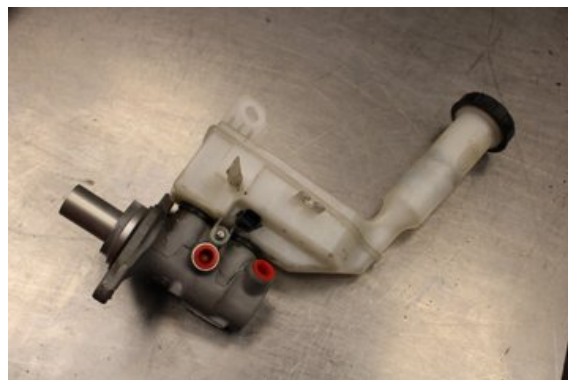

### Del - Bromshuvudcylinder

Lagernummer: <b>W636225</b>	Position: -	Kvalitet: <b>A</b> -	Passar fr./till årsm. -
Nykod: -	Tillverkare: -	Tillverkarkod: -	Originalnr: -
Anmärkning: <b>Testad OK</b>			