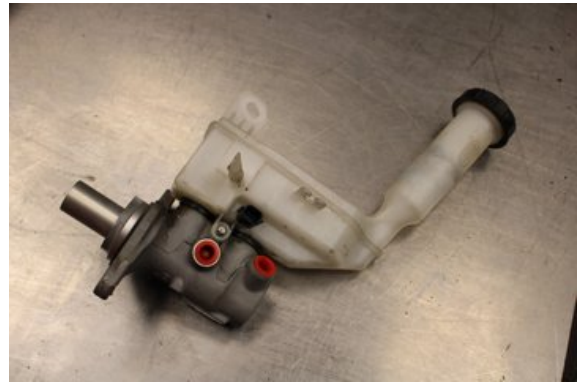

Tel: 0492-20028

Fax: 0492-20720

www.vimmerbybildmontering.se

Del - Bromshuvudcylinder

Lagernummer: W636225	Position: -	Kvalitet: A	Passar fr./till årsm. -
Nyckod: -	Tillverkare: -	Tillverkarkod: -	Originalnr: -
Anmärkning: Testad OK			