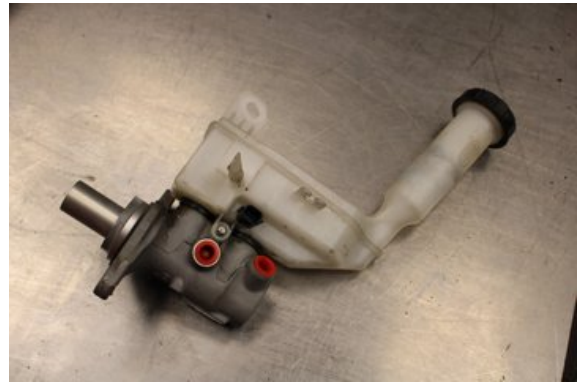

Lagernummer:

W636225

Pris saknas

Frakt / Leveranstid:

Från 99 SEK / 1-3 dagar

Vimmerby Bildmontering AB

Källenas 110

59872 Södra Vi

Tel: 0492-20028

Fax: 0492-20720

www.vimmerbybildmontering.se

Del - Bromshuvudcylinder

Lagernummer: W636225	Position: -	Kvalitet: A	Passar fr./till årsm. -
Nyckod: -	Tillverkare: -	Tillverkarkod: -	Originalnr: -
Anmärkning: Testad OK			