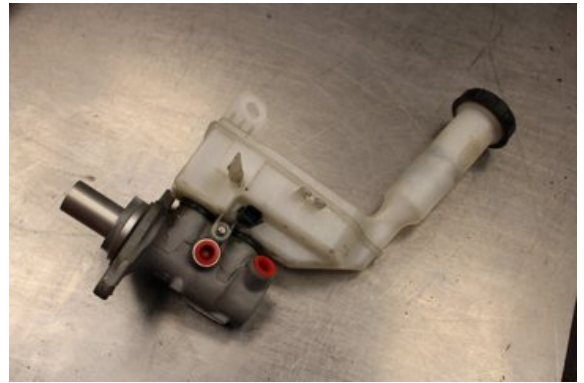

### Del - Bromshuvudcylinder

Lagernummer: <b>W636225</b>	Position: -	Kvalitet: <b>A</b>	Passar fr./till årsm. -
Nyckod: -	Tillverkare: -	Tillverkarkod: -	Originalnr: -
Anmärkning: <b>Testad OK</b>			