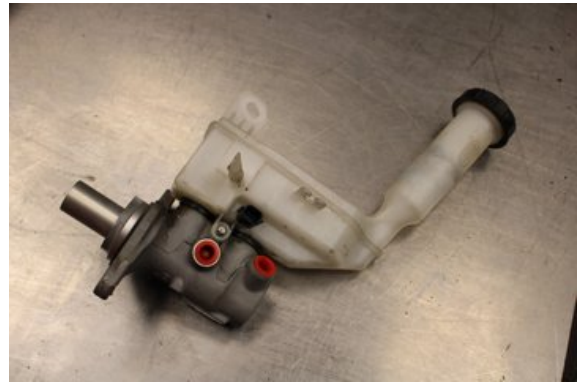

Lagernummer:

W636225

Pris saknas

Frakt / Leveranstid:

Från 99 SEK / 1-3 dagar

Vimmerby Bildmontering AB

Källenäs 110

59872 Södra Vi

Tel: 0492-20028

Fax: 0492-20720

www.vimmerbybildmontering.se

Del - Bromshuvudcylinder

Lagernummer: W636225	Position: -	Kvalitet: A	Passar fr./till årsm. -
Nyckod: -	Tillverkare: -	Tillverkarkod: -	Originalnr: -
Anmärkning: Testad OK			