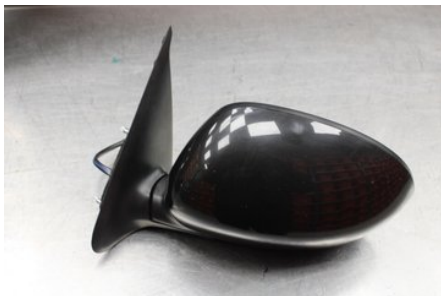

Fordon - Nissan Juke

Chassinummer: SJNFBAF15U6297123	Modellår: 2013	Mil: 7.700	Bränsle: Bensin
Färg: SVART	Färgkod: -	Inredning: -	Inredningskod: -
Växellåda: VARIOMATIC	Växellådsnummer: -	Utväxling: -	Gruppkod: -
Motor: 1.6i/HR16DE	Motorkod: -	Tillverkningsdatum: 201210	Registreringsdatum: 2012-11-29
Anmärkning: 1.6I CROSSOVER 117HK 1.6I/HR16DE VARIOMATIC 5DR SUV