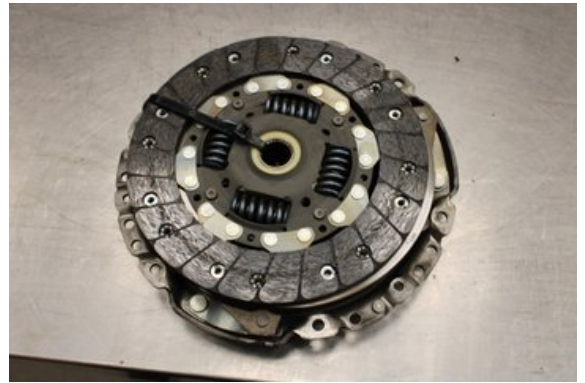

Lagernummer:

W636200

Pris saknas

Frakt / Leveranstid:

Från 99 SEK / 1-3 dagar

Vimmerby Bildemontering AB

Källenas 110

59872 Södra Vi

Tel: 0492-20028

Fax: 0492-20720

www.vimmerbybildemontering.se

Del - Koppling / Lamell

Lagernummer: W636200	Position:	Kvalitet: A	Passar fr./till årsm. -
Nykod: -	Tillverkare: -	Tillverkarkod: -	Originalnr: -
Anmärkning: Testad OK			

Fordon - Renault Kangoo

Chassinummer: VF1FW51M157497540	Modellår: 2017	Mil: 3.849	Bränsle: Diesel
Färg: VIT	Färgkod: -	Inredning: -	Inredningskod: -
Växellåda: 6vxl	Växellådsnummer: -	Utväxling: -	Gruppkod: -
Motor: 1.5DCi/K9K636	Motorkod: -	Tillverkningsdatum: 201703	Registreringsdatum: 2017-03-30
Anmärkning: 1.5DCI DIESEL MAXI SKÅP 90HK 1.5DCI/K9K636 6VXL 5DR			