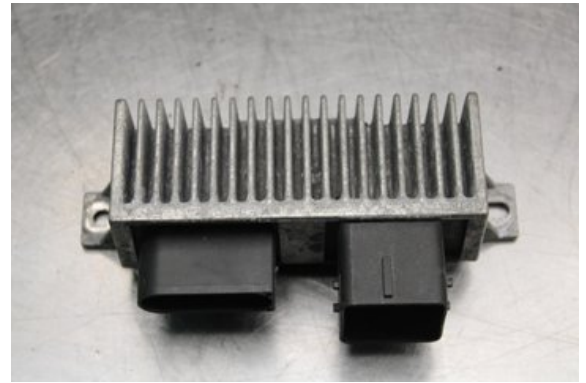

### Del - Glödning Diesel relä

Lagernummer: W636151	Position:	Kvalitet: A	Passar fr./till årsm. -
Nyckod: -	Tillverkare: -	Tillverkarkod: -	Originalnr: -
Anmärkning: Testad OK			

### Fordon - Renault Kangoo

Chassinummer: VF1FW51M157497540	Modellår: 2017	Mil: 3.849	Bränsle: Diesel
Färg: VIT	Färgkod: -	Inredning: -	Inredningskod: -
Växellåda: 6vxl	Växellådsnummer: -	Utväxling: -	Gruppkod: -
Motor: 1.5DCi/K9K636	Motorkod: -	Tillverkningsdatum: 201703	Registreringsdatum: 2017-03-30
Anmärkning: 1.5DCI DIESEL MAXI SKÅP 90HK 1.5DCI/K9K636 6VXL 5DR			