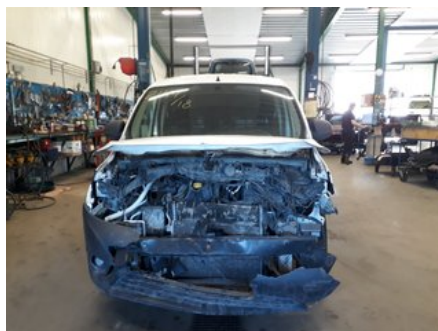

Fordon - Mercedes Citan

Chassinummer: WDF4156031U224330	Modellår: 2018	Mil: 15.272	Bränsle: Diesel
Färg: ARKTIKVIT	Färgkod: 9147	Inredning: SVART	Inredningskod: LIMA
Växellåda: 5VXL	Växellådsnummer: 700.710 (A4153603000)	Utväxling: -	Gruppkod: -
Motor: 1,5CDI (66KW)	Motorkod: OM607.951 (A4150100900)	Tillverkningsdatum: 201709	Registreringsdatum: 20171103
Anmärkning: 5DSKÅP 108CDI 5VXL ABSESP ASR PDC DRAGKROK