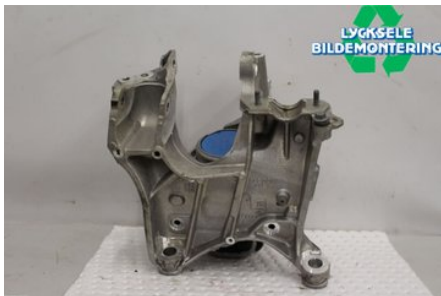

Fordon - Audi A7

Chassinummer: WAUZZZF21LN098535	Modellår: 2020	Mil: 226	Bränsle: EI
Färg: Silver	Färgkod: -	Inredning: -	Inredningskod: -
Växellåda: Automat	Växellådsnummer: A	Utväxling: -	Gruppkod: -
Motor: 1984	Motorkod: DLGA	Tillverkningsdatum: 202007	Registreringsdatum: 20200703
Anmärkning: A7 55 TFSI E DLGA AUTOMAT 5DR KOMBI-SEDAN ELHYBRI