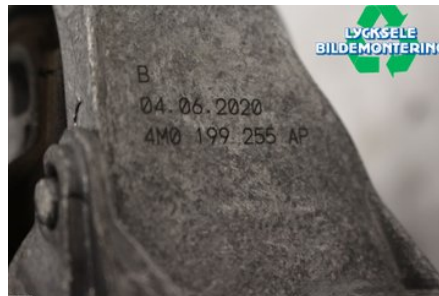

Fordon - Audi A7

Chassinummer: WAUZZZF21LN098535	Modellår: 2020	Mil: 226	Bränsle: EI
Färg: Silver	Färgkod: -	Inredning: -	Inredningskod: -
Växellåda: Automat	Växellådsnummer: A	Utväxling: -	Gruppkod: -
Motor: 1984	Motorkod: DLGA	Tillverkningsdatum: 202007	Registreringsdatum: 20200703
Anmärkning: A7 55 TFSI E DLGA AUTOMAT 5DR KOMBI-SEDAN ELHYBRI