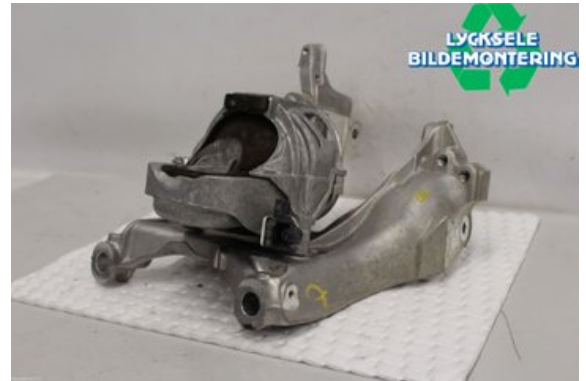

### Del - Motorkudde

Lagernummer: W522880	Position: Vänster	Kvalitet: A	Passar fr./till årsm. -
Nykod: 4M0199255BK	Tillverkare: -	Tillverkarkod: -	Originalnr: 4M0199255BK
Anmärkning: Vänster			