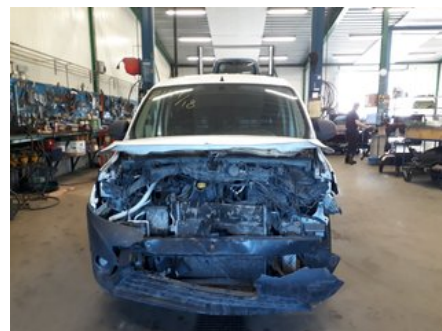

Fordon - Mercedes Citan

Chassinummer: WDF4156031U224330	Modellår: 2018	Mil: 15.272	Bränsle: Diesel
Färg: ARKTIKVIT	Färgkod: 9147	Inredning: SVART	Inredningskod: LIMA
Växellåda: 5VXL	Växellådsnummer: 700.710 (A4153603000)	Utväxling: -	Gruppkod: -
Motor: 1,5CDI (66KW)	Motorkod: OM607.951 (A4150100900)	Tillverkningsdatum: 201709	Registreringsdatum: 20171103
Anmärkning: 5DSKÅP 108CDI 5VXL ABSESP ASR PDC DRAGKROK