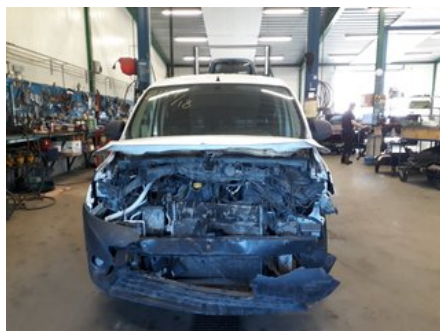

Fordon - Mercedes Citan

Chassinummer: WDF4156031U224330	Modellår: 2018	Mil: 15.272	Bränsle: Diesel
Färg: ARKTIKVIT	Färgkod: 9147	Inredning: SVART	Inredningskod: LIMA
Växellåda: 5VXL	Växellådsnummer: 700.710 (A4153603000)	Utväxling: -	Gruppkod: -
Motor: 1,5CDI (66KW)	Motorkod: OM607.951 (A4150100900)	Tillverkningsdatum: 201709	Registreringsdatum: 20171103
Anmärkning: 5DSKÅP 108CDI 5VXL ABSESP ASR PDC DRAGKROK