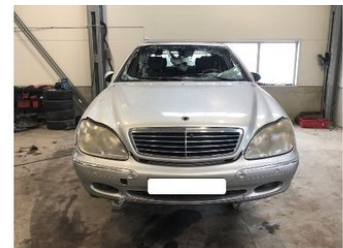

Fordon - Mercedes S-Class

Chassinummer: WDB2200651A002751	Modellår: 1999	Mil: 18.600	Bränsle: Bensin
Färg: LGRÅ	Färgkod: -	Inredning: -	Inredningskod: -
Växellåda: A	Växellådsnummer: -	Utväxling: -	Gruppkod: -
Motor: M112.944	Motorkod: -	Tillverkningsdatum: -	Registreringsdatum: 19981103
Anmärkning: MERCEDES-BENZ S 320* M112.944 A 4DR SED BENSIN