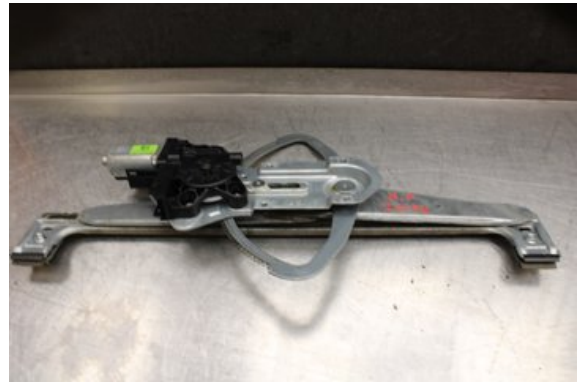

### Del - Fönsterhiss elektrisk kompl.

|  |                   |                       |                            |
|--|-------------------|-----------------------|----------------------------|
| Lagernummer:<br><b>W635715</b>         | Position:         | Kvalitet:<br><b>A</b> | Passar fr./till årsm.<br>- |
| Nyckod:<br>-                           | Tillverkare:<br>- | Tillverkarkod:<br>-   | Originalnr:<br>-           |
| Anmärkning:<br>H.Fram Testad OK H.Fram |                   |                       |                            |