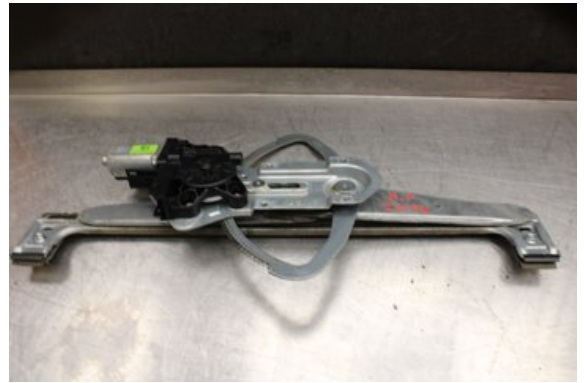

### Del - Fönsterhiss elektrisk kompl.

Lagernummer: <b>W635715</b>	Position:	Kvalitet: <b>A</b>	Passar fr./till årsm. -
Nykod: -	Tillverkare: -	Tillverkarkod: -	Originalnr: -
Anmärkning: <b>H.Fram Testad OK! H.Fram</b>			