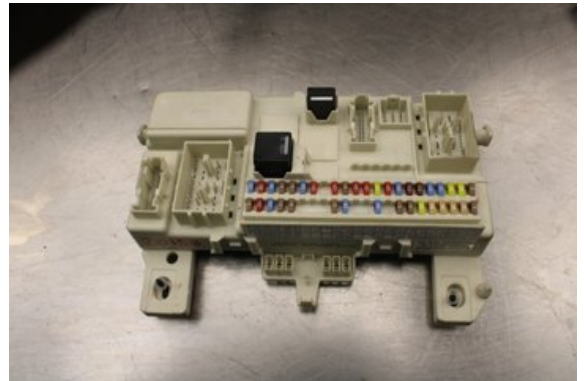

Lagernummer:

W635633

4.000 SEK

Frakt / Leveranstid:

Från 99 SEK / 1-3 dagar

Vimmerby Bildemontering AB

Källnäs 110

59872 Södra Vi

Tel: 0492-20028

Fax: 0492-20720

www.vimmerbybildemontering.se

Del - Säkringsdosa / Elcentral

Lagernummer: W635633 Position: Kvalitet: A Passar fr./till årsm. -

Nyckod: - Tillverkare: - Tillverkarkod: - Originalnr: -

Anmärkning:

Vi kan koda om, Ring oss!

Fordon - Volvo C30

Chassinummer: YV1MK84E1B2222551 Modellår: 2011 Mil: 15.170 Bränsle: Diesel

Färg: RÖD Färgkod: - Inredning: - Inredningskod: -

Växellåda: 6vxl Växellådsnummer: - Utväxling: - Gruppkod: -