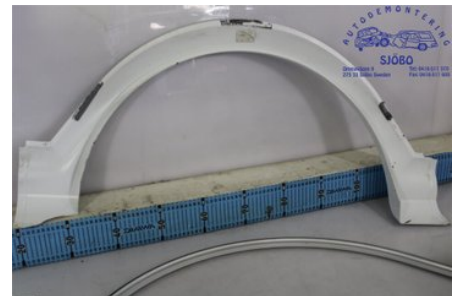

Tel: 0416-511370

Fax:

www.autodemontering.se

Del - Skärmbreddare

Lagernummer: W556564	Position:	Kvalitet: A* MÄRKEN/SKADOR SE BILDER	Passar fr./till årsm. -
Nyckod: 970X460	Tillverkare: -	Tillverkarkod: -	Originalnr: -
Anmärkning: 970X460			

Fordon - Husvagn KABE

Chassinummer: HB-YT789R0013T000018	Modellår: 2013	Mil: -	Bränsle: -
Färg: Vit	Färgkod: -	Inredning: -	Inredningskod: -
Växellåda: -	Växellådsnummer: -	Utväxling: -	Gruppkod: -
Motor: -	Motorkod: -	Tillverkningsdatum: -	Registreringsdatum: -
Anmärkning: KABE ROYAL 560 LXL KS HUSVAGN			