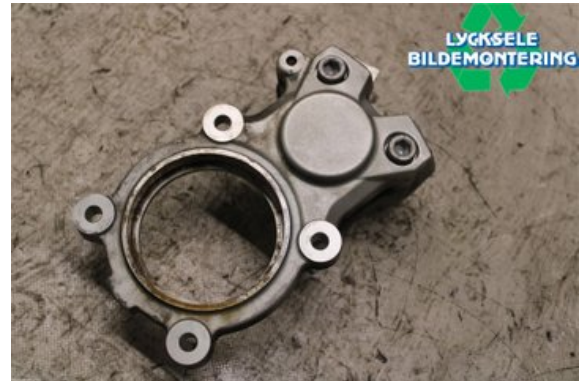

### Del - Bromsok Snöskoter

Lagernummer: <b>W521947</b>	Position:	Kvalitet: <b>A</b>	Passar fr./till årsm. -
Nyckod:	Tillverkare: -	Tillverkarkod: -	Originalnr: -
Anmärkning: <b>Radien</b>			