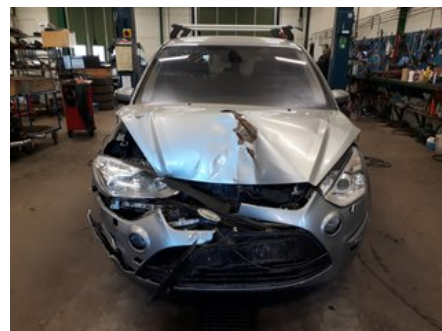

Fordon - Ford S-MAX

Chassinummer: WF0SXXGBWSAP58984	Modellår: 2011	Mil: 14.062	Bränsle: Diesel
Färg: GRÅMET	Färgkod: HYPNOTIC SILVER	Inredning: SVART	Inredningskod: PRADA/LUX/EBONY
Växellåda: AUT (6DCT450)	Växellådsnummer: MPS6 (AV9R7000AJ) 1880970	Utväxling: -	Gruppkod: -
Motor: 2,0TDCI (120KW)	Motorkod: TXWA (9M5Q6006BA) 1681986	Tillverkningsdatum: 201008	Registreringsdatum: 20110331
Anmärkning: 5DCBI 2,0TDCI AUT ABS DSCHLA ACC DRAG FÄRDDATOR