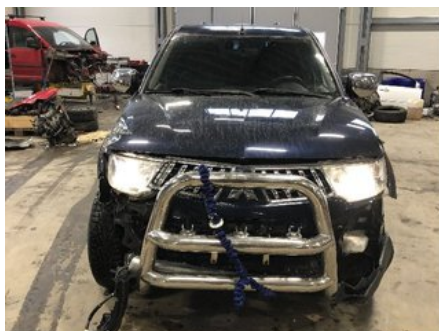

Fordon - Mitsubishi L200

Chassinummer: MMCJYKB40DD004005	Modellår: 2013	Mil: 9.222	Bränsle: Diesel
Färg: MBLÅ	Färgkod: T64D	Inredning: SVART	Inredningskod: 26H
Växellåda: 26040A	Växellådsnummer: 2700A292	Utväxling: -	Gruppkod: -
Motor: 1000D254	Motorkod: 4D56	Tillverkningsdatum: -	Registreringsdatum: 20130917
Anmärkning: MITSUBISHI KAOT MITSUBISHI L20 1000D254 26040A 0DR