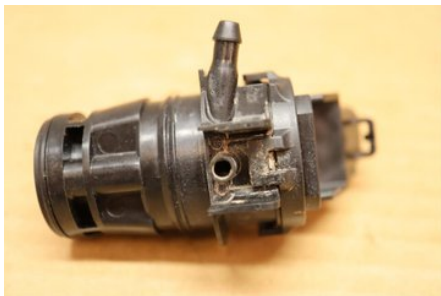

Tel: 023-25530

Fax:

www.falubildemo.se

Del - Spolarpump Vindruta

Lagernummer: W240701	Position:	Kvalitet: A	Passar fr./till årsm. -
Nyckod: -	Tillverkare: -	Tillverkarkod: -	Originalnr: 8533071010
Anmärkning: -			

Fordon - Toyota Hilux

Chassinummer: AHTFR22G606109181	Modellår: 2015	Mil: 10.653	Bränsle: Diesel
Färg: VIT	Färgkod: 040	Inredning: SVART	Inredningskod: FW20
Växellåda: 5V4WD R156F	Växellådsnummer: R156F	Utväxling: 3,727	Gruppkod: -
Motor: 2,5TD 2KDFTV	Motorkod: 2KDFTV	Tillverkningsdatum: 201509	Registreringsdatum: 20151221
Anmärkning: 2,5TD DLX 2,5TD 2KDFTV 5V4WD R156F 4DR DBH DIESEL			