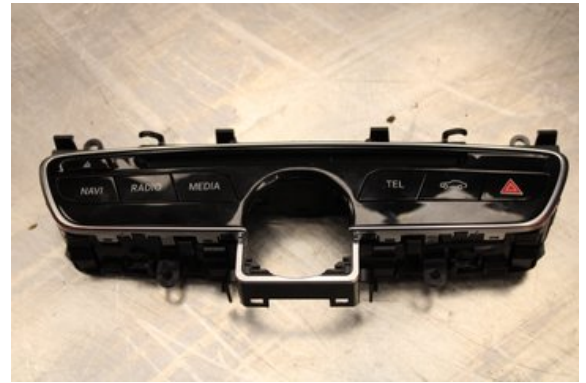

Lagernummer:

W634053

1.250 SEK

Frakt / Leveranstid:

Från 99 SEK / 1-3 dagar

Vimmerby Bildemontering AB

Källnäs 110

59872 Södra Vi

Tel: 0492-20028

Fax: 0492-20720

www.vimmerbybildemontering.se

Del - Multifunktion Strömställare

Lagernummer: W634053	Position:	Kvalitet: A	Passar fr./till årsm. -
Nyckod: -	Tillverkare: -	Tillverkarkod: -	Originalnr: -
Anmärkning: Testad OK			