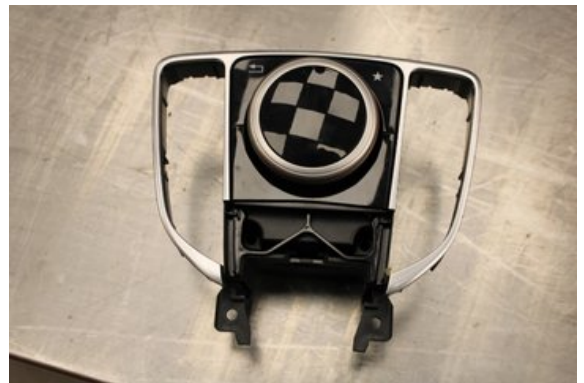

### Del - Multifunktion Strömställare

Lagernummer: W634049	Position:	Kvalitet: A	Passar fr./till årsm. -
Nyckod: -	Tillverkare: -	Tillverkarkod: A2059015409	Originalnr: -
Anmärkning: Testad OK			