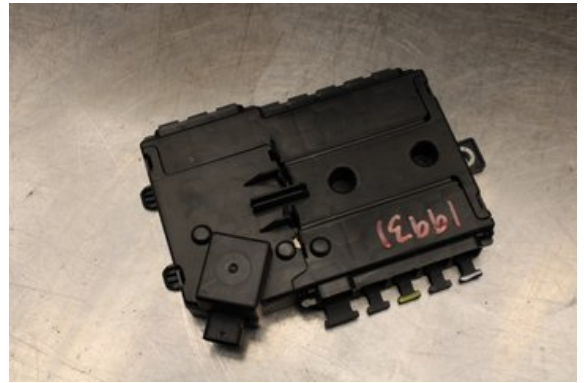

Lagernummer:

W634002

750 SEK

Frakt / Leveranstid:

Från 99 SEK / 1-3 dagar

Vimmerby Bildemontering AB

Källnäs 110

59872 Södra Vi

Tel: 0492-20028

Fax: 0492-20720

www.vimmerbybildemontering.se

Del - Säkringsdosa / Elcentral

| | | | |
|---|-------------------|---------------------|----------------------------|
| Lagernummer: W634002 | Position: | Kvalitet: A | Passar fr./till årsm. - |
| Nykod: - | Tillverkare: - | Tillverkarkod: - | Originalnr: - |
| Anmärkning: Testad OK! Delningsplint för pluspol | | | |

Fordon - Mercedes C-Class

| | | | |
|--|-----------------------|--------------------------|-----------------------------------|
| Chassinummer: WDD2053871F496980 | Modellår: 2017 | Mil: 2.161 | Bränsle: Bensin |
| Färg: GRÅ | Färgkod: - | Inredning: - | Inredningskod: - |
| Växellåda: AUTOMAT | Växellådsnummer: - | Utväxling: - | Gruppkod: - |
| Motor: 4.0 | Motorkod: - | Tillverkningsdatum: - | Registreringsdatum: 2020-09-01 |
| Anmärkning: AMG C63S CUPE BITURBO 510HK 4.0 AUTOMAT 2DR CPE BEN | | | |