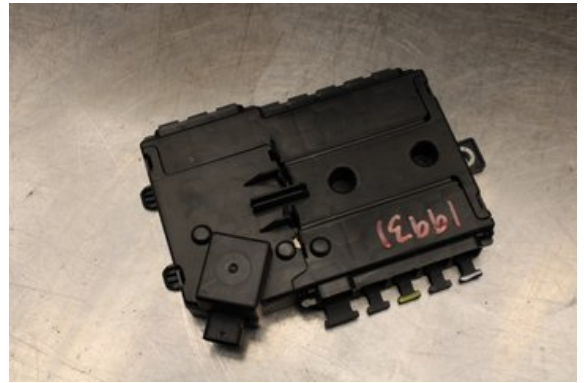

Lagernummer:

W634002

750 SEK

Frakt / Leveranstid:

Från 99 SEK / 1-3 dagar

Vimmerby Bildemontering AB

Källnäs 110

59872 Södra Vi

Tel: 0492-20028

Fax: 0492-20720

www.vimmerbybildemontering.se

Del - Säkringsdosa / Elcentral

Lagernummer: W634002	Position:	Kvalitet: A	Passar fr./till årsm. -
Nykod: -	Tillverkare: -	Tillverkarkod: -	Originalnr: -
Anmärkning: Testad OK! Delningsplint för pluspol			

Fordon - Mercedes C-Class

Chassinummer: WDD2053871F496980	Modellår: 2017	Mil: 2.161	Bränsle: Bensin
Färg: GRÅ	Färgkod: -	Inredning: -	Inredningskod: -
Växellåda: AUTOMAT	Växellådsnummer: -	Utväxling: -	Gruppkod: -
Motor: 4.0	Motorkod: -	Tillverkningsdatum: -	Registreringsdatum: 2020-09-01
Anmärkning: AMG C63S CUPE BITURBO 510HK 4.0 AUTOMAT 2DR CPE BEN			